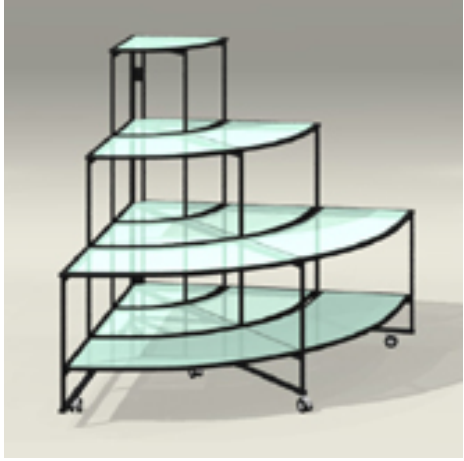

アブスト R-Fit

W958 D958 H1065
期間中金額 4,000円